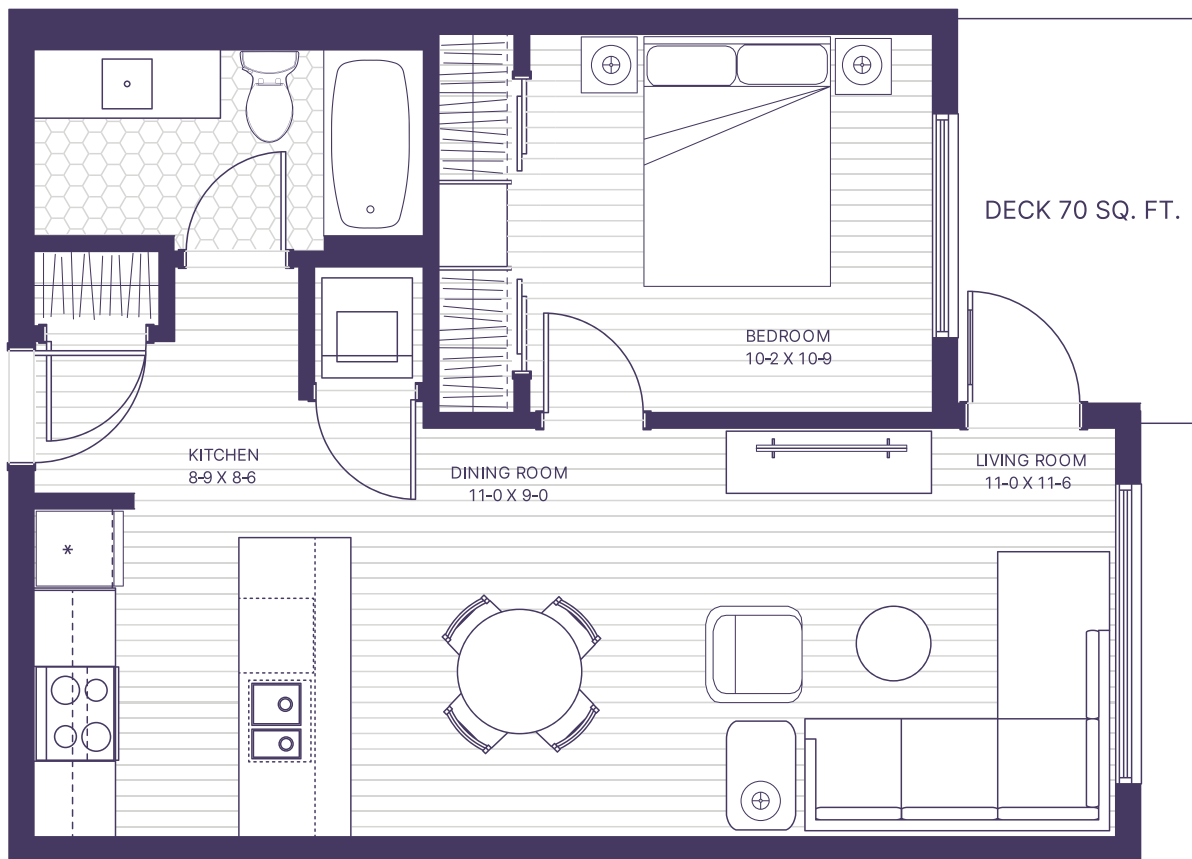

Plan C

1 BED + 1 BATH | 600 SQ. FT.

101, 102R, 105, 106 108R, 109R
202R, 205, 206 208R, 209R, 212
302R, 305, 306 308R, 309R, 312
402R, 405, 406 408R, 409R, 412

Main Floor

L2

L3 + L4